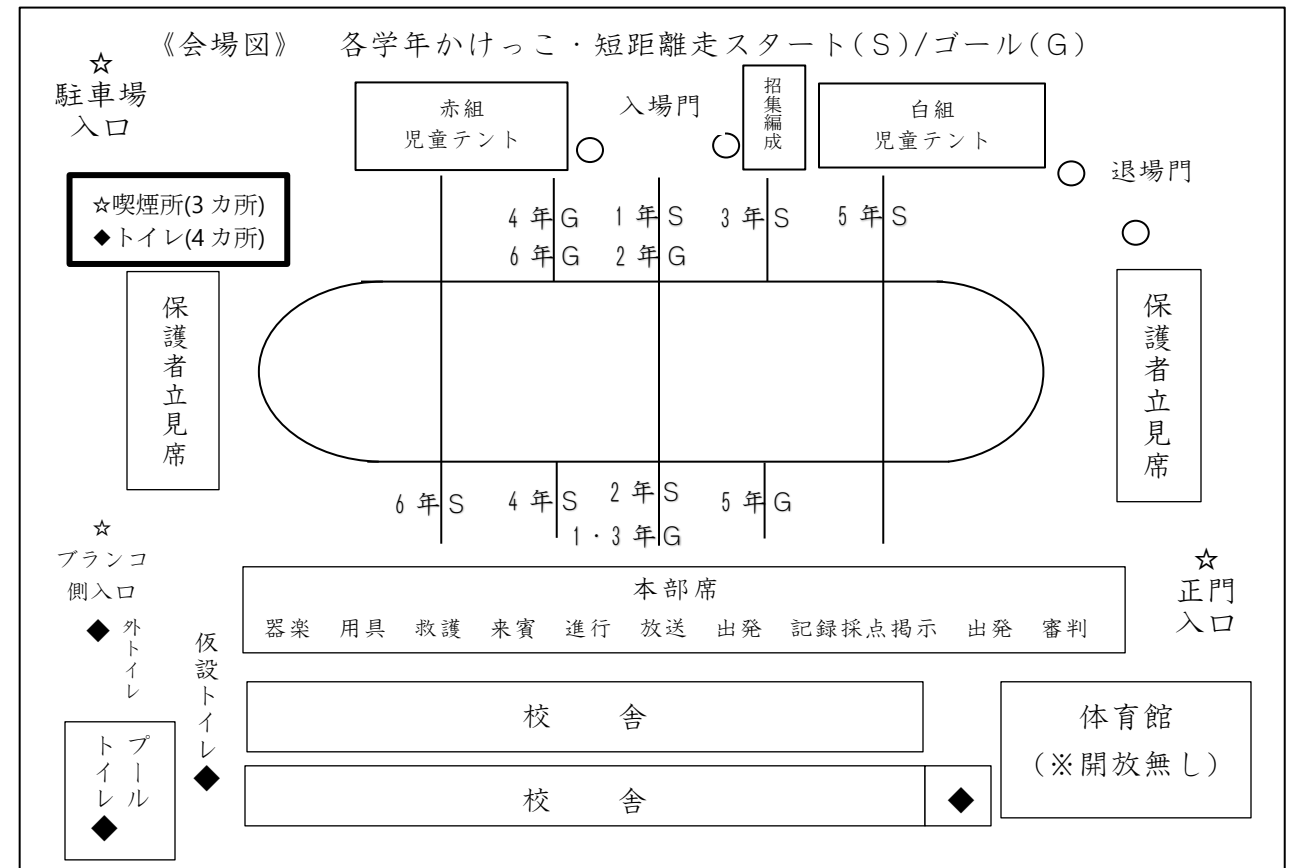

令和4年度 曾於市立末吉小学校 秋季大運動会 プログラム

時刻	回	出場者	種別	組	場所	採点	種目	係	
8:45	1	全児童	開会式		F	×	開会式	全職員	
	2	全児童	応援	1	F	×	エール交換	勇島平野	
	3	3年全	走	16	T	○	短距離走	山下岡元	
	4	5年全	表現	1	F	×	つなげ 末吉の心 ～川内棒踊り～	宮崎西(真)	
	5	1年全	走	16	T	○	かけっこ	宗岡福菌	
9:30	6	4年全	走	14	T	○	短距離走	宮脇小湊	
	7	6年全	走	14	T	○	短距離走	市来渡部	
	8	2年全	表現	1	F	×	ラップ校歌体操 「末吉最高! 絶好調!!」	鮫島河野	
	9	全児童	応援	1	F	○	希望のエール 応援合戦	勇島平野	
10:00	10	給水タイム							
	11	3年全	団体	3	F	○	天下分け目! 末吉の戦い!!	黒木新	
10:30	12	6年全	リレー	1	T	○	思いをつないで	西(美)渡部	
	13	1年全	団体	1	T	○	しゅっぱつ! すえよしびん	篠原平野	
	14	5年全	走	17	T	○	短距離走	古園山田・今原	
	15	4年全	表現	1	F	×	そお星人ダンス ～Soo Good soo Love すっじゃー～	上間・勝谷演園	
11:00	16	2年全	走	17	T	○	かけっこ	前田・川田川野	
	17	6年全	表現	1	F	×	ハビット	勇島市来	
	18	全児童	応援	1	F	○	最後まであきらめない! 応援合戦	勇島平野	
	19	選手	リレー	2	T	○	紅白対抗リレー	小湊上間	
11:40	20	全児童	閉会式		F	×	閉会式	全職員	

- ☐ 来場者の制限はありませんが、マスク着用と家庭での体温測定をお願いします。
- ☐ 駐車場は、校外に準備してある臨時駐車場を御利用ください。学校周辺の道路や店舗等は、駐車禁止です。交通違反や周辺住民等へ迷惑をかけることがないようにお願いします。
- ☐ 校内の駐車場は、児童や来場者の安全に配慮して、来賓と大会役員専用です。入口の誘導員の指示に従ってください。
- ☐ 玄関前や出入口付近、保護者立ち見席、通り道には個人テント、敷物を敷かないようにしてください。
- ☐ 校舎と体育館は立入禁止です。
- ☐ 喫煙は、敷地外及び決められた場所(喫煙所)を御利用ください。
- ☐ 児童の学習発表の場ですので、飲酒は御遠慮ください。
- ☐ 編成所や児童役員席・応援席での観覧は御遠慮ください。
- ☐ 閉会式後にクリーンタイム(テントや長机等の片付け)を行います。御協力をお願いします。なお、ごみ等は、各自お持ち帰りください。
- ☐ 立見席は、お子様が出場するときだけ御利用ください。

※ 小雨の場合、プログラムが変更になることがあります。
御了承ください。